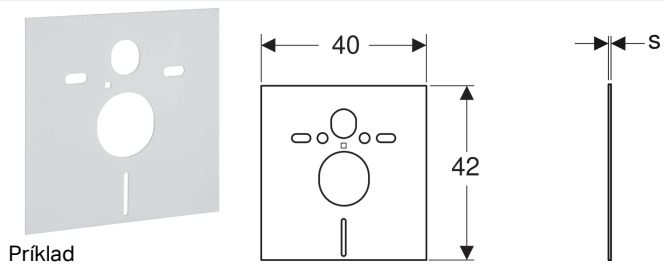

Súprava akustickej izolácie Geberit pre závesné WC

Účely použitia

- Pre elimináciu hluku šíriaceho sa konštrukciou pri WC a bidetoch
- Pre WC a bidety so vzdialenosťou upevnenia 18 alebo 23 cm

Technické údaje

Materiál | PE-E

Rozsah dodávky

- 2 podložky
- 2 objímky pre akustickú izoláciu
- Zvukovo-izolačná rohož

Č. výr. s

156.050.00.1 6 mm