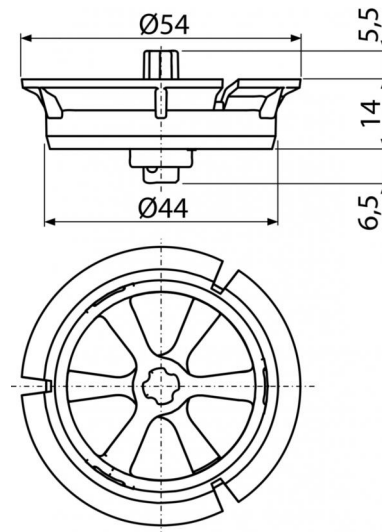

P115**Regulátor rýchlosti prietoku vody****Použitie**

Pre predstavené inštalačné systémy Alcaplast
 Pre zníženie prietoku vody pri splachovaní WC
 Pre vypúšťacie ventily A06, A06E, A02, A03, A05, A07, A2000

Vlastnosti

- Štyri možnosti nastavenia regulácie rýchlosti prietoku vody o 5%, 15%, 25% alebo 35%
- Materiál: polypropylén

Rozsah dodávky

- Regulátor

Objednací kód, Logistické informácie

Kód	EAN	Hmotnosť (kus balenie paleta)	Rozmer (kus balenie)	Množstvo (balenie paleta)
P115	8595580550707	0,0195 1,9500 82,4000 kg	100×30×80 590×390×240 mm	100 3200 ks

Záruky 2/2 rokov **Colný kód** 39229000 **Normy** EN 14055

Technické parametre

- Regulácia rýchlosti prietoku 1,65-2,5 l/s