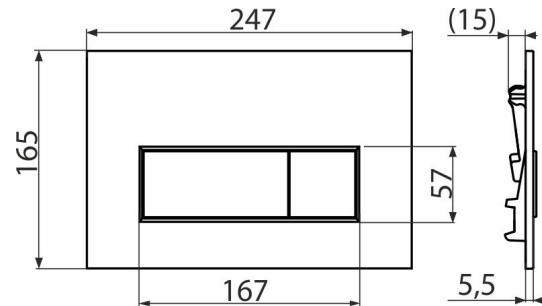

M571 THIN

Ovládacie tlačítko pre predstenové inštalačné systémy, chróm-lesk

Použitie

Pre predstenové inštalačné systémy a WC nádrže pre zamurovanie

Vlastnosti

- Dvojčinné mechanické splachovanie
- Kompatibilný pre všetky predstenové inštalačné systémy a nádržky pre zamurovanie Alcaplast
- Materiál: plast
- Povrchová úprava: chróm-lesk
- Tlačítko minimálne vystupuje nad obklad vďaka hrúbke iba 5,5 mm

Rozsah dodávky

- Šablóna pre nastavenie skrutiek tlačítek
- Skrutka mechanizmu splachovania 2 ks
- Tlačítko
- Upevňovací rámček tlačítka
- Závitová úchytka rámčeku tlačítka 2 ks

Objednací kód, Logistické informácie

| Kód | EAN | Hmotnosť (kus balenie paleta) | Rozmer (kus balenie) | Množstvo (balenie paleta) |
|------|---------------|---|-----------------------------|--------------------------------|
| M571 | 8595580558611 | Chrom-lesk 0,3277 8,1925 229,3900 kg | 250×170×36 595×395×245 mm | 25 700 ks |