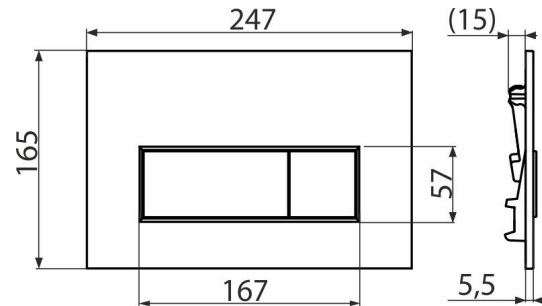

M570 THIN

Ovládacie tlačítko pre predstenové inštalačné systémy, biela-lesk

Použitie

Pre predstenové inštalačné systémy a WC nádrže pre zamurovanie

Vlastnosti

- Dvojčinné mechanické splachovanie
- Kompatibilný pre všetky predstenové inštalačné systémy a nádržky pre zamurovanie Alcaplast
- Materiál: plast
- Povrchová úprava: biela
- Tlačítko minimálne vystupuje nad obklad vďaka hrúbke iba 5,5 mm

Rozsah dodávky

- Šablóna pre nastavenie skrutiek tlačítek
- Skrutka mechanizmu splachovania 2 ks
- Tlačítko
- Upevňovací rámček tlačítka
- Závitová úchytká rámčeku tlačítka 2 ks

Objednací kód, Logistické informácie

Kód	EAN	Hmotnosť (kus | balenie | paleta)	Rozmer (kus | balenie)	Množstvo (balenie | paleta)
M570	8595580558604	0,3277 | 8,1925 | 229,3900 kg	250×170×36 | 595×395×245 mm	25 | 700 ks

Záruky 2/2 rokov
Colný kód 39269097

Technické parametre

- Ovládacia síla < 20 N