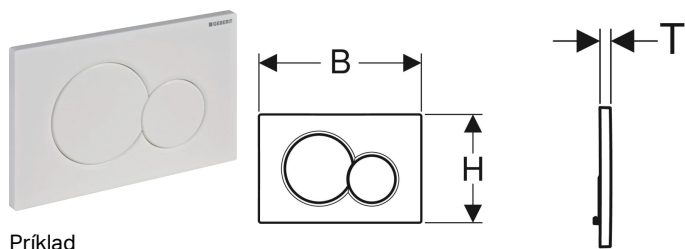

Ovládacie tlačidlo Geberit Sigma01, pre dvojité splachovanie

Príklad

Účely použitia

- Pre spúšťanie splachovania pri podomietkových splachovacích nádržkách Geberit Sigma

Vlastnosti

- Ovládanie spredu

Rozsah dodávky

- Upevňovací rám
- 2 dištančné čapy

- Odhlučnené tyčinky splachovania, rýchle nastavenie bez náradia

Technické údaje

Ovládacia sila | < 20 N

- 2 tyčinky splachovania

Č. výr.	Farba / povrch	Materiál	B	H	T
115.770.11.5	Alpská biela	Plast	24.6 cm	16.4 cm	1.3 cm
115.770.21.5	S lesklým pochrómovaním	Plast	24.6 cm	16.4 cm	1.3 cm
115.770.46.5	S matným pochrómovaním	Plast	24.6 cm	16.4 cm	1.3 cm
115.770.DT.5	Galvanizovaná ušľachtilá mosadz	Plast	24.6 cm	16.4 cm	1.3 cm
115.770.DW.5	Tmavočierna RAL 9005	Plast	24.6 cm	16.4 cm	1.3 cm
115.770.KA.5	Panel: s lesklým pochrómovaním Tlačidlá: s matným pochrómovaním	Plast	24.6 cm	16.4 cm	1.3 cm
115.770.LA.5	Panel: biely Tlačidlo pre úplné spláchnutie: žlté Tlačidlo pre čiastočné spláchnutie: zelené	Plast	24.6 cm	16.4 cm	1.3 cm
115.770.LB.5	Panel: biely Tlačidlo pre úplné spláchnutie: modré Tlačidlo pre čiastočné spláchnutie: červené	Plast	24.6 cm	16.4 cm	1.3 cm
115.770.JQ.5	Matný chróm lakovaný s povrchovou úpravou easy-to-clean	Plast	24.6 cm	16.4 cm	1.3 cm