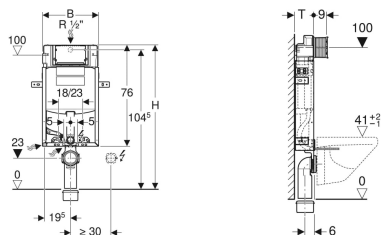

Prvok Geberit Kombifix pre závesné WC, 108 cm, s podomietkovou splachovacou nádržkou Sigma 12 cm

Príklad

Účely použitia

- Pre murované steny
- Pre montáž do predstavených inštalácií v čiastočnej výške alebo na výšku miestnosti
- Pre závesné WC s pripájacími rozmermi podľa EN 33:2011
- Pre jednoduché splachovanie, dvojitú splachovanie alebo Štart - Stop splachovanie

Vlastnosti

- Upevňovací rám upravený práškovou farbou
- Upevňovací rám so štyrmi upevňovacími uholníkmi
- Možnosť montáže pripájacieho kolena bez náradia
- Upevnenie pripájacieho kolena s možnosťou montáže spredu bez náradia
- Podomietková splachovacia nádržka s ovládaním spredu
- Podomietková splachovacia nádržka s izoláciou proti orosovaniu
- Možnosť okamžitého dodatočného splachovania pri výrobnom nastavení

Rozsah dodávky

- Prípojka vody R 1/2\", MF kompatibilná, s integrovaným rohovým ventilom a ručným kolieskom
- Montážna ochrana pre servisný otvor
- Pripájacia súprava pre WC, \varnothing 90 mm
- Pripájacie koleno z PE-HD, \varnothing 90 mm